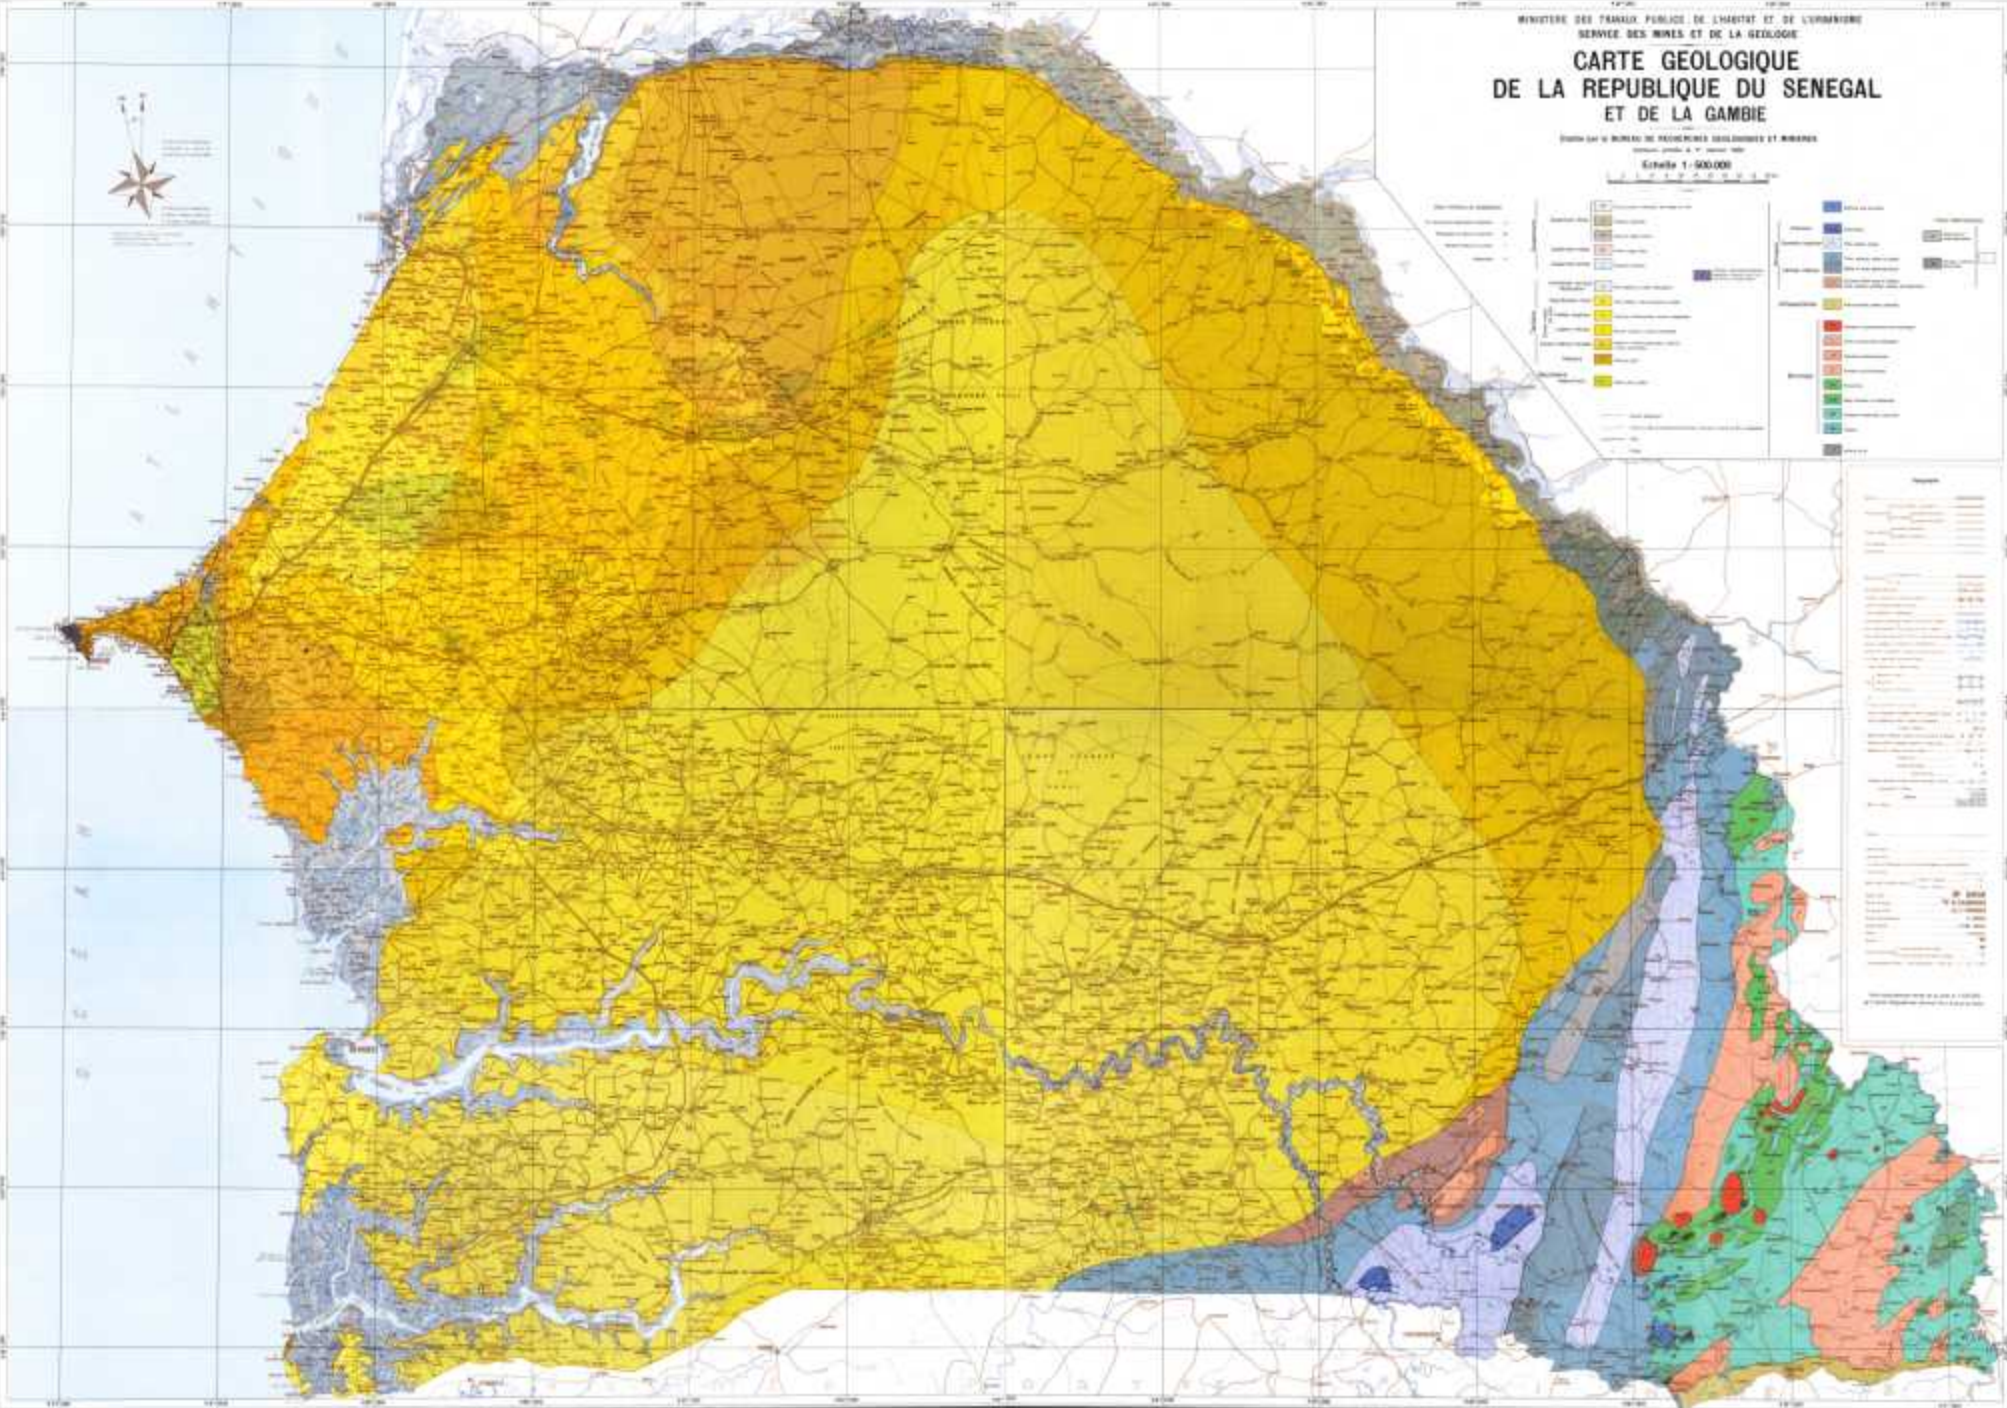

CARTE GÉOLOGIQUE DE LA RÉPUBLIQUE DU SÉNÉGAL ET DE LA GAMBIE

Echelle 1:500.000

1:500.000